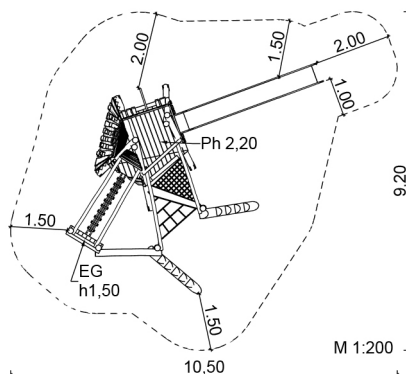

5.141.2.3

Speelcombinatie 'Tonga Tapu'

Speelcombinatie 'Tonga Tapu'

- 1 Speeltoren 5-hoekig
Diameter ca. 2,50 m
Ph 2,20 m
Verlengde staanders, verbonden
- 2 Zijwanden als dak
- 1 Ingebouwde zitbank
- 1 Tafel, rond
- 1 Klimmuur met doorkruipgat
Breedte 2,2 / 1,0 m
Hoogte 2,9 m
- 1 Glijstang (RVS)
Hoogte 2,9 m
- 1 Glijbaan (RVS)
Breedte 0,5 m
Hoogte 2,2 m
- 1 Balanceerbrug met leuningen
Lengte 2,0 m
Breedte 0,2 m
- 1 Loodrechte sportenopgang
Breedte 1,0 m
Hoogte 1,5 m
- 2 Hangnetten
1 x 1,55/1,55/1,33; MW 10/10 cm
1 x 1,50/1,50/1,50; MW 30/30 cm
- 2 Boomstamtrappen
Hoogte ca. 1,0/1,4 m
- Balanceerbalk
Lengte ca. 1,80 m

Kleurstelling : naturel lasuur met
groende accenten

Gr 5 - Speelcombinaties

5 - 12 jaar

Ca. 18 kinderen

2,20 m

5+

62,5 m²

ca. 1650 kg; Gr. deel ca. 850 kg

2 pers. à 14 u + Techniek

14

Ca. 1,50 m³

5.141.2.3

Speelcombinatie 'Tonga Tapu'