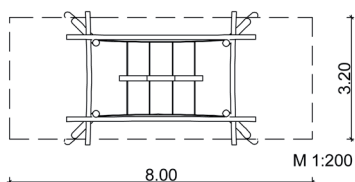

### Touwschommel

Lengte: ca. 5,0 m  
Breedte: ca. 3,5 m  
Hoogte: ca. 3,1 m

1 Zitdeel uit PP-touw;  
Lengte: 2,2 m  
Hoogte: 0,5 m

4 Kruisscharnieren

Notice:

Het standaard kleur van het hout is Robinia. De foto is een aangepast product naar vraag van de klant.

**Gr.** 4 – Schommelen en draaien

6 - 12 jaar

Ca. 5 kinderen

1,6m

5+

32,00m<sup>2</sup>

ca. 500 kg

2 pers. à 7 u